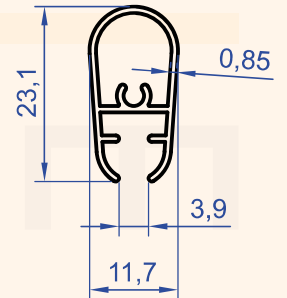

Sineklik ve Perde Profilleri

Fly Screen and Curtain Profiles

NISAL
alüminyum

Sineklik ve Perde Profilleri

Fly Screen and Curtain Profiles

NİSAL
alüminyum

Profil No : 1194
Gramaj : 0.149 kg/m

Profil No : 2133
Gramaj : 0.259 kg/m

Profil No : 2134
Gramaj : 0.330 kg/m

Profil No : 2028
Gramaj : 0.186 kg/m

Profil No : 2027
Gramaj : 0.236 kg/m

Profil No : 1267
Gramaj : 0.287 kg/m

Profil No : 1042
Gramaj : 0.240 kg/m

Profil No : 7968
Gramaj : 0.255 kg/m

Profil No : 7967
Gramaj : 0.223 kg/m

Profil No : 2022
Gramaj : 0.168 kg/m

Profil No : 2024
Gramaj : 0.127 kg/m

Profil No : 9846
Gramaj : 0.556 kg/m

Profil No : 1232
Gramaj : 0.559 kg/m