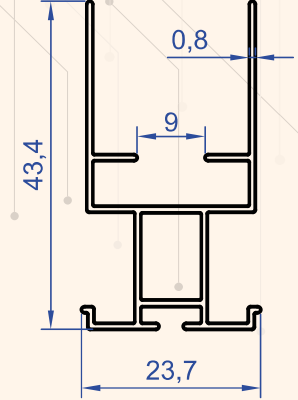

Sineklik ve Perde Profilleri

Fly Screen and Curtain Profiles

NISAL
alüminyum

Sineklik ve Perde Profilleri

Fly Screen and Curtain Profiles

NİSAL
alüminyum

Profil No : 1194
Gramaj : 0.149 kg/m

Profil No : 2133
Gramaj : 0.259 kg/m

Profil No : 2134
Gramaj : 0.330 kg/m

Profil No : 2028
Gramaj : 0.186 kg/m

Profil No : 2027
Gramaj : 0.236 kg/m

Profil No : 1267
Gramaj : 0.287 kg/m

Profil No : 1042
Gramaj : 0.240 kg/m

Profil No : 7968
Gramaj : 0.255 kg/m

Profil No : 7967
Gramaj : 0.223 kg/m

Profil No : 2022
Gramaj : 0.168 kg/m

Profil No : 2024
Gramaj : 0.127 kg/m

Profil No : 9846
Gramaj : 0.556 kg/m

Profil No : 1232
Gramaj : 0.559 kg/m