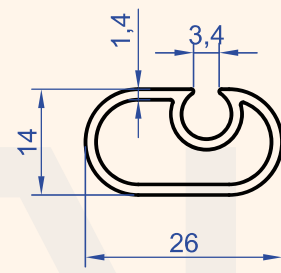

Sineklik ve Perde Profilleri

Fly Screen and Curtain Profiles

NISAL
alüminyum

Sineklik ve Perde Profilleri

Fly Screen and Curtain Profiles

NİSAL
alüminyum

Profil No : 1194
Gramaj : 0.149 kg/m

Profil No : 2133
Gramaj : 0.259 kg/m

Profil No : 2134
Gramaj : 0.330 kg/m

Profil No : 2028
Gramaj : 0.186 kg/m

Profil No : 2027
Gramaj : 0.236 kg/m

Profil No : 1267
Gramaj : 0.287 kg/m

Profil No : 1042
Gramaj : 0.240 kg/m

Profil No : 7968
Gramaj : 0.255 kg/m