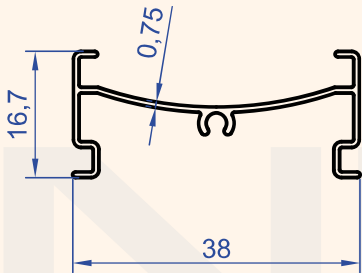

Sineklik ve Perde Profilleri

Fly Screen and Curtain Profiles

NISAL
alüminyum

Sineklik ve Perde Profilleri

Fly Screen and Curtain Profiles

NİSAL
alüminyum

Profil No : 1194
Gramaj : 0.149 kg/m

Profil No : 2133
Gramaj : 0.259 kg/m

Profil No : 2134
Gramaj : 0.330 kg/m

Profil No : 2028
Gramaj : 0.186 kg/m

Profil No : 2027
Gramaj : 0.236 kg/m

Profil No : 1267
Gramaj : 0.287 kg/m

Profil No : 1042
Gramaj : 0.240 kg/m

Profil No : 7968
Gramaj : 0.255 kg/m

Profil No : 7967
Gramaj : 0.223 kg/m

Profil No : 2022
Gramaj : 0.168 kg/m

Profil No : 2024
Gramaj : 0.127 kg/m

Profil No : 9846
Gramaj : 0.556 kg/m

Profil No : 1232
Gramaj : 0.559 kg/m