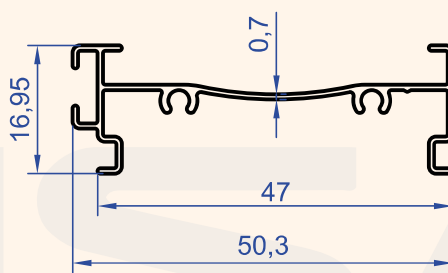

Sineklik ve Perde Profilleri

Fly Screen and Curtain Profiles

NISAL
alüminyum

Sineklik ve Perde Profilleri

Fly Screen and Curtain Profiles

NİSAL
alüminyum

Profil No : 1194
Gramaj : 0.149 kg/m

Profil No : 2133
Gramaj : 0.259 kg/m

Profil No : 2134
Gramaj : 0.330 kg/m

Profil No : 2028
Gramaj : 0.186 kg/m

Profil No : 2027
Gramaj : 0.236 kg/m

Profil No : 1267
Gramaj : 0.287 kg/m

Profil No : 1042
Gramaj : 0.240 kg/m

Profil No : 7968
Gramaj : 0.255 kg/m

Profil No : 7967
Gramaj : 0.223 kg/m

Profil No : 2022
Gramaj : 0.168 kg/m

Profil No : 2024
Gramaj : 0.127 kg/m

Profil No : 9846
Gramaj : 0.556 kg/m

Profil No : 1232
Gramaj : 0.559 kg/m