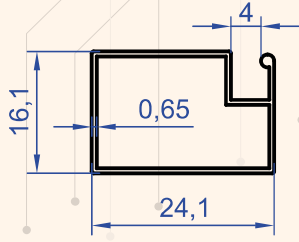

Sineklik ve Perde Profilleri

Fly Screen and Curtain Profiles

NISAL
alüminyum

Sineklik ve Perde Profilleri

Fly Screen and Curtain Profiles

NİSAL
alüminyum

Profil No : 1194
Gramaj : 0.149 kg/m

Profil No : 2133
Gramaj : 0.259 kg/m

Profil No : 2134
Gramaj : 0.330 kg/m

Profil No : 2028
Gramaj : 0.186 kg/m

Profil No : 2027
Gramaj : 0.236 kg/m

Profil No : 1267
Gramaj : 0.287 kg/m

Profil No : 1042
Gramaj : 0.240 kg/m

Profil No : 7968
Gramaj : 0.255 kg/m