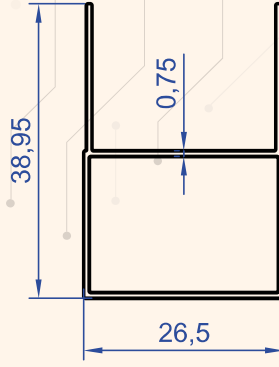

Sineklik ve Perde Profilleri

Fly Screen and Curtain Profiles

NISAL
alüminyum

Sineklik ve Perde Profilleri

Fly Screen and Curtain Profiles

NİSAL
alüminyum

Profil No : 1194
Gramaj : 0.149 kg/m

Profil No : 2133
Gramaj : 0.259 kg/m

Profil No : 2134
Gramaj : 0.330 kg/m

Profil No : 2028
Gramaj : 0.186 kg/m

Profil No : 2027
Gramaj : 0.236 kg/m

Profil No : 1267
Gramaj : 0.287 kg/m

Profil No : 1042
Gramaj : 0.240 kg/m

Profil No : 7968
Gramaj : 0.255 kg/m

Profil No : 7967
Gramaj : 0.223 kg/m

Profil No : 2022
Gramaj : 0.168 kg/m

Profil No : 2024
Gramaj : 0.127 kg/m

Profil No : 9846
Gramaj : 0.556 kg/m

Profil No : 1232
Gramaj : 0.559 kg/m